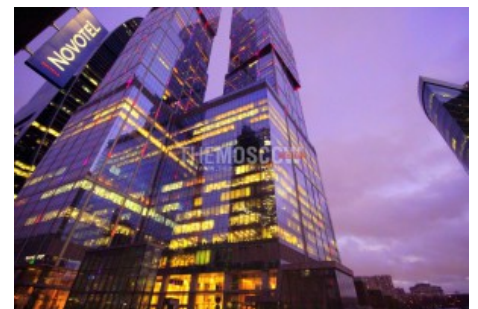

## Офис, Башня 2000

Башня 2000, Тараса Шевченко набережная, 23а

\$ 3,714/мес.

<b>Лот №:</b>	<b>941</b>	<b>Этаж:</b>	<b>6</b>
<b>Вид из окна:</b>	<b>Москва сити</b>	<b>Меблировано:</b>	<b>Нет</b>
<b>Площадь:</b>	<b>208 кв.м.</b>	<b>Отделка :</b>	<b>Без отделки</b>
<b>Покрытие пола:</b>	<b>Не имеется</b>		