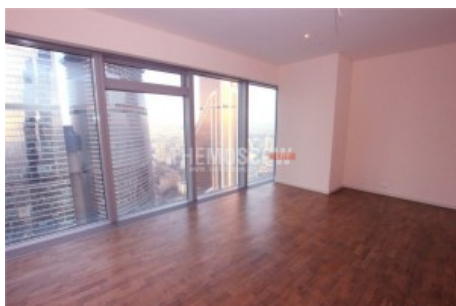

### President Apartment

Площадь: 215,66 м²

<b>Лот №:</b>	<b>912</b>	<b>Этаж:</b>	<b>64</b>
<b>Вид из окна:</b>	<b>Город</b>	<b>Меблировано:</b>	<b>Нет</b>
<b>Комнат:</b>	<b>3</b>	<b>Площадь:</b>	<b>190 кв.м.</b>
<b>Отделка :</b>	<b>Евроремонт</b>	<b>Покрытие пола:</b>	<b>Ламинат</b>

Предлагаем Вашему вниманию апартамент в ММДЦ МОСКВА-СИТИ!!! ЛОТ 139

Отличный апартамент со стандартной отделкой в башне Москва. Прекрасные видовые характеристики. Апартамент предназначен для ценителей вечернего вида Москвы. В апартаменте расположены три санузла и две большие гардеробные комнаты, а так же имеется прачечная зона.