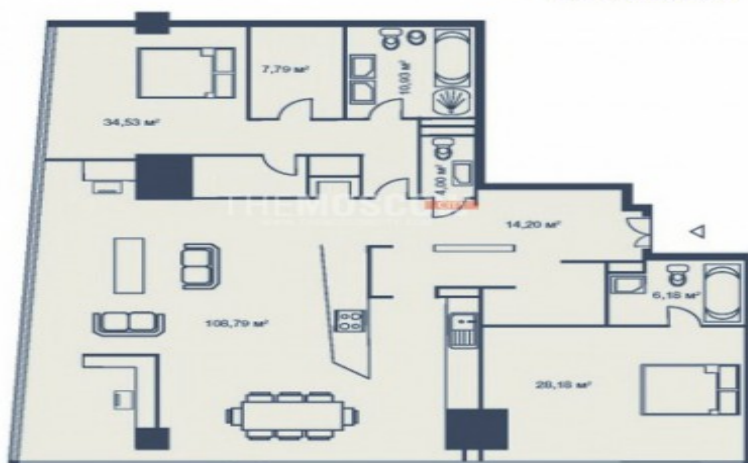

### President Apartment

Площадь: 215,66 м²

<b>Лот №:</b>	<b>912</b>	<b>Этаж:</b>	<b>64</b>
<b>Вид из окна:</b>	<b>Город</b>	<b>Меблировано:</b>	<b>Нет</b>
<b>Комнат:</b>	<b>3</b>	<b>Площадь:</b>	<b>190 кв.м.</b>
<b>Отделка :</b>	<b>Евроремонт</b>	<b>Покрытие пола:</b>	<b>Ламинат</b>

Предлагаем Вашему вниманию апартамент в ММДЦ МОСКВА-СИТИ!!! ЛОТ 139

Отличный апартамент со стандартной отделкой в башне Москва. Прекрасные видовые характеристики. Апартамент предназначен для ценителей вечернего вида Москвы. В апартаменте расположены три санузла и две большие гардеробные комнаты, а так же имеется прачечная зона.