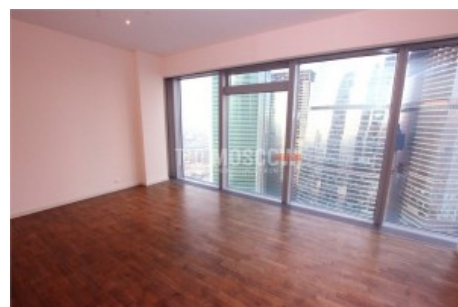

### President Apartment

Площадь: 215,66 м²

<b>Лот №:</b>	<b>912</b>	<b>Этаж:</b>	<b>64</b>
<b>Вид из окна:</b>	<b>Город</b>	<b>Меблировано:</b>	<b>Нет</b>
<b>Комнат:</b>	<b>3</b>	<b>Площадь:</b>	<b>190 кв.м.</b>
<b>Отделка :</b>	<b>Евроремонт</b>	<b>Покрытие пола:</b>	<b>Ламинат</b>

Предлагаем Вашему вниманию апартамент в ММДЦ МОСКВА-СИТИ!!! ЛОТ 139

Отличный апартамент со стандартной отделкой в башне Москва. Прекрасные видовые характеристики. Апартамент предназначен для ценителей вечернего вида Москвы. В апартаменте расположены три санузла и две большие гардеробные комнаты, а так же имеется прачечная зона.