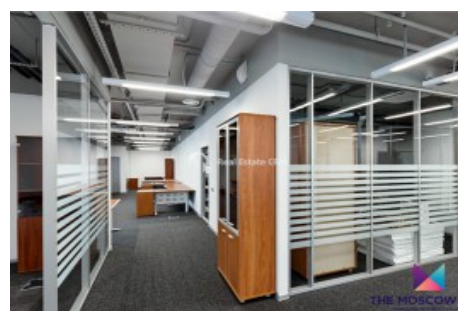

## Офисное помещение, Деловой комплекс Империя

Деловой комплекс Империя, Пресненская набережная, дом 6, стр 2

**\$ P 7771400/мес.**

**Лот №:** 5056

**Этаж:** 7

**Меблировано:** Нет

**Площадь:** 2989 кв.м.

ЛОТ: 4822 Предлагается этаж офис в деловом комплексе ММДЦ "Москва-Сити" в башне Империя, где все подготовлено для размещения департаментов и отделов крупной компании. Офис имеет просторную зону ресепшн; видовой кабинет руководителя с персональной переговорной комнатой; кабинеты заместителей; 8 рабочих блоков для размещения отделов, как разбитые на кабинеты так и open-space; архив, переговорная комната, серверная.