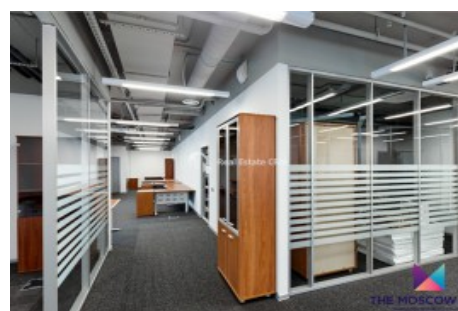

Офисное помещение, Деловой комплекс Империя

Деловой комплекс Империя, Пресненская набережная, дом 6, стр 2

\$ P 7771400/мес.

Лот №: 5056

Этаж: 7

Меблировано: Нет

Площадь: 2989 кв.м.

ЛОТ: 4822 Предлагается этаж офис в деловом комплексе ММДЦ "Москва-Сити" в башне Империя, где все подготовлено для размещения департаментов и отделов крупной компании. Офис имеет просторную зону ресепшн; видовой кабинет руководителя с персональной переговорной комнатой; кабинеты заместителей; 8 рабочих блоков для размещения отделов, как разбитые на кабинеты так и open-space; архив, переговорная комната, серверная.