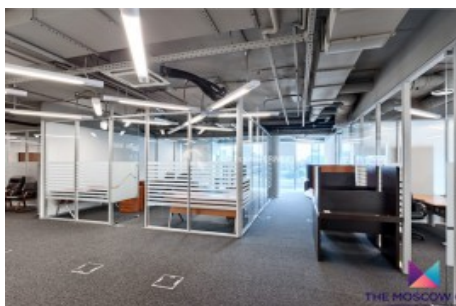

## Офисное помещение, Деловой комплекс Империя

Деловой комплекс Империя, Пресненская набережная, дом 6, стр 2

**\$ P 7771400/мес.**

**Лот №:** 5056

**Этаж:** 7

**Меблировано:** Нет

**Площадь:** 2989 кв.м.

ЛОТ: 4822 Предлагается этаж офис в деловом комплексе ММДЦ "Москва-Сити" в башне Империя, где все подготовлено для размещения департаментов и отделов крупной компании. Офис имеет просторную зону ресепшн; видовой кабинет руководителя с персональной переговорной комнатой; кабинеты заместителей; 8 рабочих блоков для размещения отделов, как разбитые на кабинеты так и open-space; архив, переговорная комната, серверная.