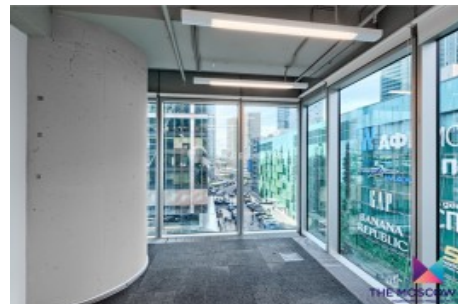

Офисное помещение, Деловой комплекс Империя

Деловой комплекс Империя, Пресненская набережная, дом 6, стр 2

\$ P 7771400/мес.

Лот №: 5056

Этаж: 7

Меблировано: Нет

Площадь: 2989 кв.м.

ЛОТ: 4822 Предлагается этаж офис в деловом комплексе ММДЦ "Москва-Сити" в башне Империя, где все подготовлено для размещения департаментов и отделов крупной компании. Офис имеет просторную зону ресепшн; видовой кабинет руководителя с персональной переговорной комнатой; кабинеты заместителей; 8 рабочих блоков для размещения отделов, как разбитые на кабинеты так и open-space; архив, переговорная комната, серверная.