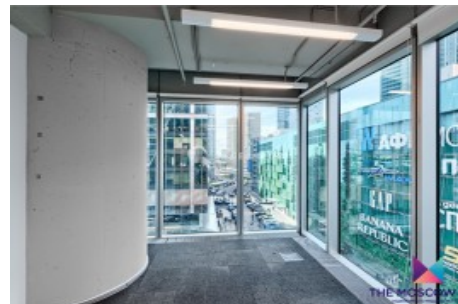

## Офисное помещение, Деловой комплекс Империя

Деловой комплекс Империя, Пресненская набережная, дом 6, стр 2

**\$ P 7771400/мес.**

**Лот №:** 5056

**Этаж:** 7

**Меблировано:** Нет

**Площадь:** 2989 кв.м.

ЛОТ: 4822 Предлагается этаж офис в деловом комплексе ММДЦ "Москва-Сити" в башне Империя, где все подготовлено для размещения департаментов и отделов крупной компании. Офис имеет просторную зону ресепшн; видовой кабинет руководителя с персональной переговорной комнатой; кабинеты заместителей; 8 рабочих блоков для размещения отделов, как разбитые на кабинеты так и open-space; архив, переговорная комната, серверная.