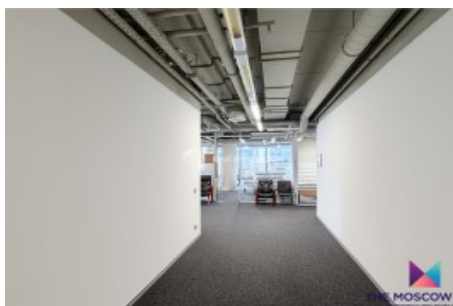

Офисное помещение, Деловой комплекс Империя

Деловой комплекс Империя, Пресненская набережная, дом 6, стр 2

$ P 1430000/мес.

Лот №:	5076	Этаж:	5
Меблировано:	Нет	Площадь:	550 кв.м.

ЛОТ: 4801 Предлагается офисный этаж в деловом комплексе ММДЦ "Москва-Сити" в башне Империя, где все подготовлено для размещения департаментов и отделов крупной компании. Офис состоит из 2-х блоков, каждый из которых имеет просторную зону ресепшн, open-space, кабинет руководителя, 2-х заместителей, 4 небольших помещения для обособленных специалистов, переговорную комнату, подсобные помещения, архив

Преимущества: - качественный ремонт бизнес-уровня - просторный офис с панормным видом на набережную, мост "Багратион", Москву-реку - идеальное планировочное решение для компании среднего сегмента.

Анастасия Кузнецова

Специалист отдела городской недвижимости

+7 499 34 313 34 | info@themoscowcity.com