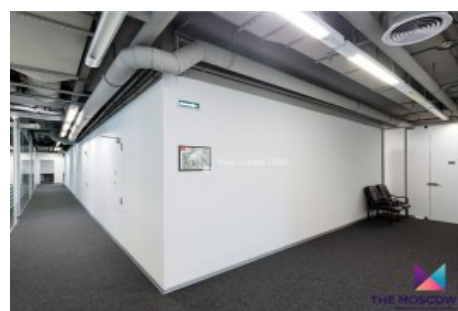

## Офисное помещение, Деловой комплекс Империя

Деловой комплекс Империя, Пресненская набережная, дом 6, стр 2

**\$ P 1430000/мес.**

<b>Лот №:</b>	<b>5076</b>	<b>Этаж:</b>	<b>5</b>
<b>Меблировано:</b>	<b>Нет</b>	<b>Площадь:</b>	<b>550 кв.м.</b>

ЛОТ: 4801 Предлагается офисный этаж в деловом комплексе ММДЦ "Москва-Сити" в башне Империя, где все подготовлено для размещения департаментов и отделов крупной компании. Офис состоит из 2-х блоков, каждый из которых имеет просторную зону ресепшн, open-space, кабинет руководителя, 2-х заместителей, 4 небольших помещения для обособленных специалистов, переговорную комнату, подсобные помещения, архив

Преимущества: - качественный ремонт бизнес-уровня - просторный офис с панормным видом на набережную, мост "Багратион", Москву-реку - идеальное планировочное решение для компании среднего сегмента.

**Анастасия Кузнецова**