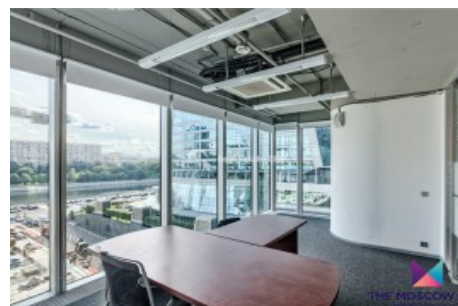

Офисное помещение, Деловой комплекс Империя

Деловой комплекс Империя, Пресненская набережная, дом 6, стр 2

$ P 1430000/мес.

Лот №:	5076	Этаж:	5
Меблировано:	Нет	Площадь:	550 кв.м.

ЛОТ: 4801 Предлагается офисный этаж в деловом комплексе ММДЦ "Москва-Сити" в башне Империя, где все подготовлено для размещения департаментов и отделов крупной компании. Офис состоит из 2-х блоков, каждый из которых имеет просторную зону ресепшн, open-space, кабинет руководителя, 2-х заместителей, 4 небольших помещения для обособленных специалистов, переговорную комнату, подсобные помещения, архив

Преимущества: - качественный ремонт бизнес-уровня - просторный офис с панормным видом на набережную, мост "Багратион", Москву-реку - идеальное планировочное решение для компании среднего сегмента.

Анастасия Кузнецова

Специалист отдела городской недвижимости

+7 499 34 313 34 | info@themoscowcity.com