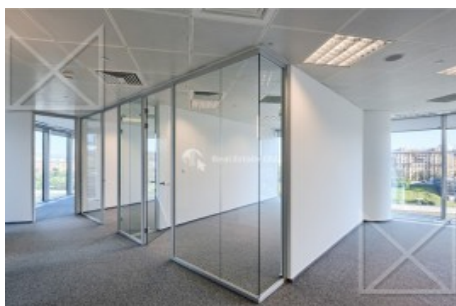

Офисное помещение, Башня на Набережной

Башня на Набережной, наб. Краснопресненская, дом 10

\$ P ,559,944/мес.

Лот №:	5086	Этаж:	2
Меблировано:	Нет	Площадь:	168 кв.м.
Отделка :	Евроремонт		

Лот 4779. Предлагается в аренду представительский офис в ММДЦ Москва Сити, в башне На Набережной. Блок В. Помещение разбито на кабинеты, переговорные, оупен спейс, зона ресепшена, кухня, санузел, серверная, гардеробная отдельно для сотрудников и гостей. Круглосуточная охрана. Все коммуникации и системы функционируют.