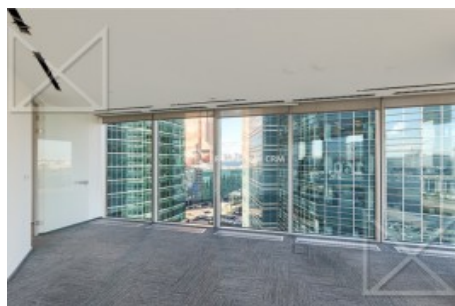

Офисное помещение, Башня на Набережной

Башня на Набережной, наб. Краснопресненская, дом 10

\$ P ,559,944/мес.

Лот №:	5086	Этаж:	2
Меблировано:	Нет	Площадь:	168 кв.м.
Отделка :	Евроремонт		

Лот 4779. Предлагается в аренду представительский офис в ММДЦ Москва Сити, в башне На Набережной. Блок В. Помещение разбито на кабинеты, переговорные, оупен спейс, зона ресепшена, кухня, санузел, серверная, гардеробная отдельно для сотрудников и гостей. Круглосуточная охрана. Все коммуникации и системы функционируют.