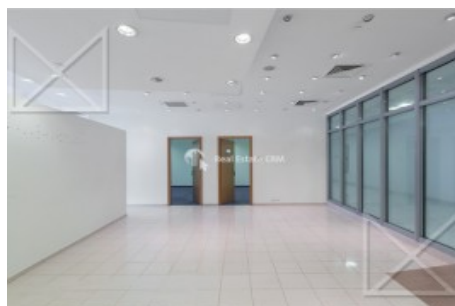

Офисное помещение, Башня на Набережной

Башня на Набережной, наб. Краснопресненская, дом 10

\$ Р 3892944/мес.

Лот №:	5096	Этаж:	13
Меблировано:	Нет	Площадь:	1168 кв.м.
Отделка :	Евроремонт		

Лот 4765. Предлагается в аренду представительский офис в ММДЦ Москва Сити, в башне На Набережной. Блок А. Помещение разбито на кабинеты, переговорные, оупен спейс, зона ресепшена, кухня, санузел, серверная, гардеробная, отдельно для сотрудников и гостей. Круглосуточная охрана. Все коммуникации и системы функционируют.